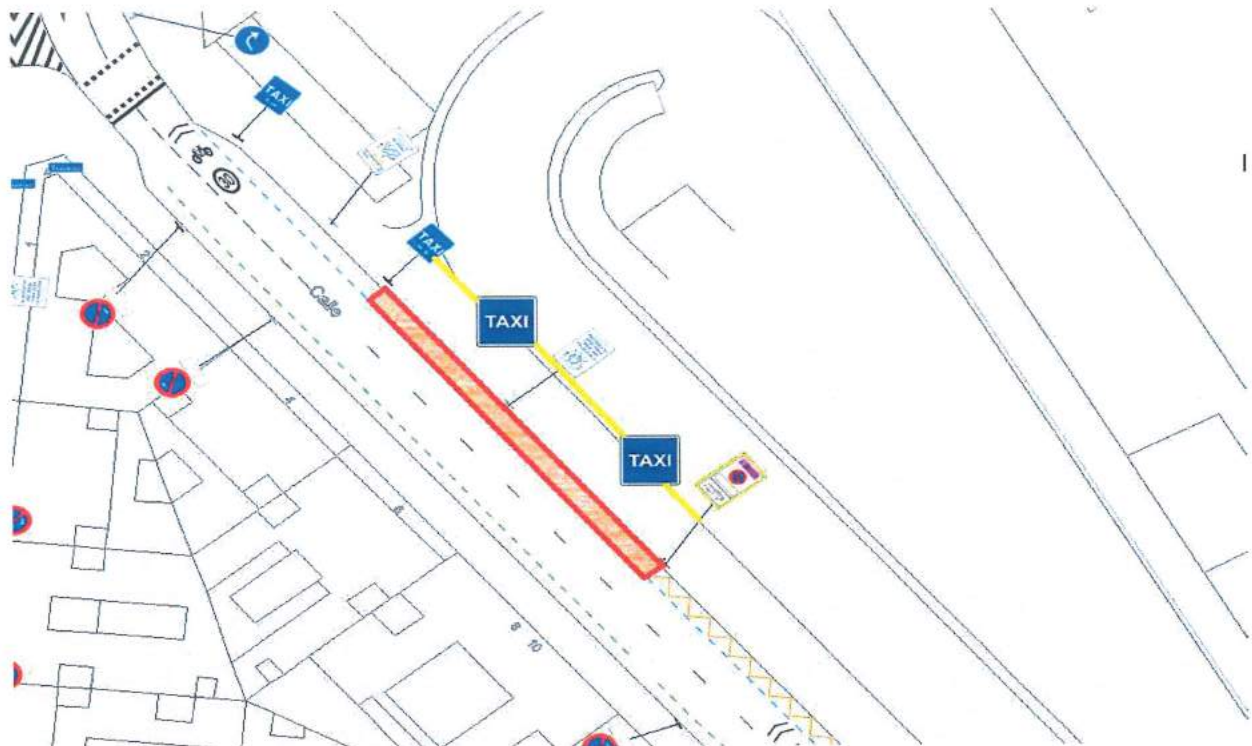

**RESUELVO**

**Autorizar la ocupación temporal de la vía pública en la zona reservada para el estacionamiento en la calle Génova, 28, calle del Marqués de la Ensenada, 16, calle de Méndez Álvaro, 1 y en la calle Serrano el número 4 y la calle del Conde de Aranda, para la parada provisional de vehículos autotaxis, con motivo de la Campaña de Navidad, desde el día 1 de diciembre de 2016 hasta el 15 de enero de 2017.**

Calle Génova y Marqués de la Ensenada

Calle de Méndez Álvaro, 1

Calle Serrano