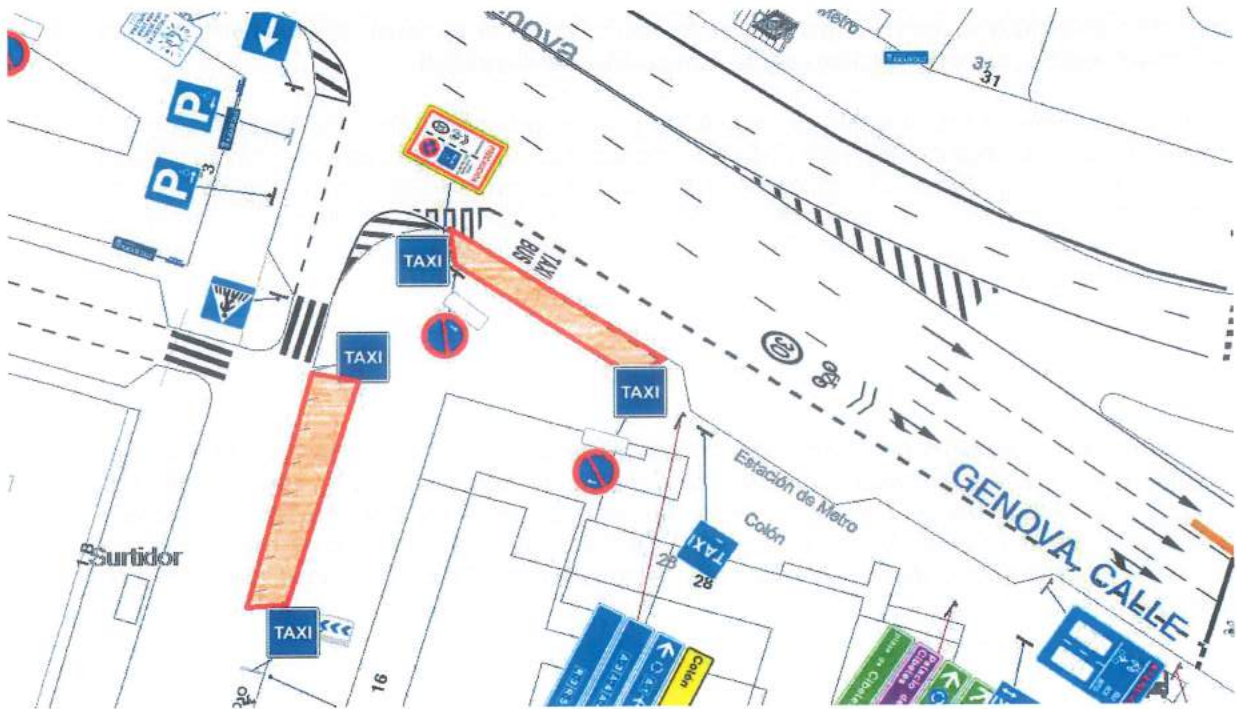

**RESUELVO**

**Autorizar la ocupación temporal de la vía pública en la zona reservada para el estacionamiento en la calle Génova, 28, calle del Marqués de la Ensenada, 16, calle de Méndez Álvaro, 1 y en la calle Serrano el número 4 y la calle del Conde de Aranda, para la parada provisional de vehículos autotaxis, con motivo de la Campaña de Navidad, desde el día 1 de diciembre de 2016 hasta el 15 de enero de 2017.**

Calle Génova y Marqués de la Ensenada

Calle de Méndez Álvaro, 1

Calle Serrano