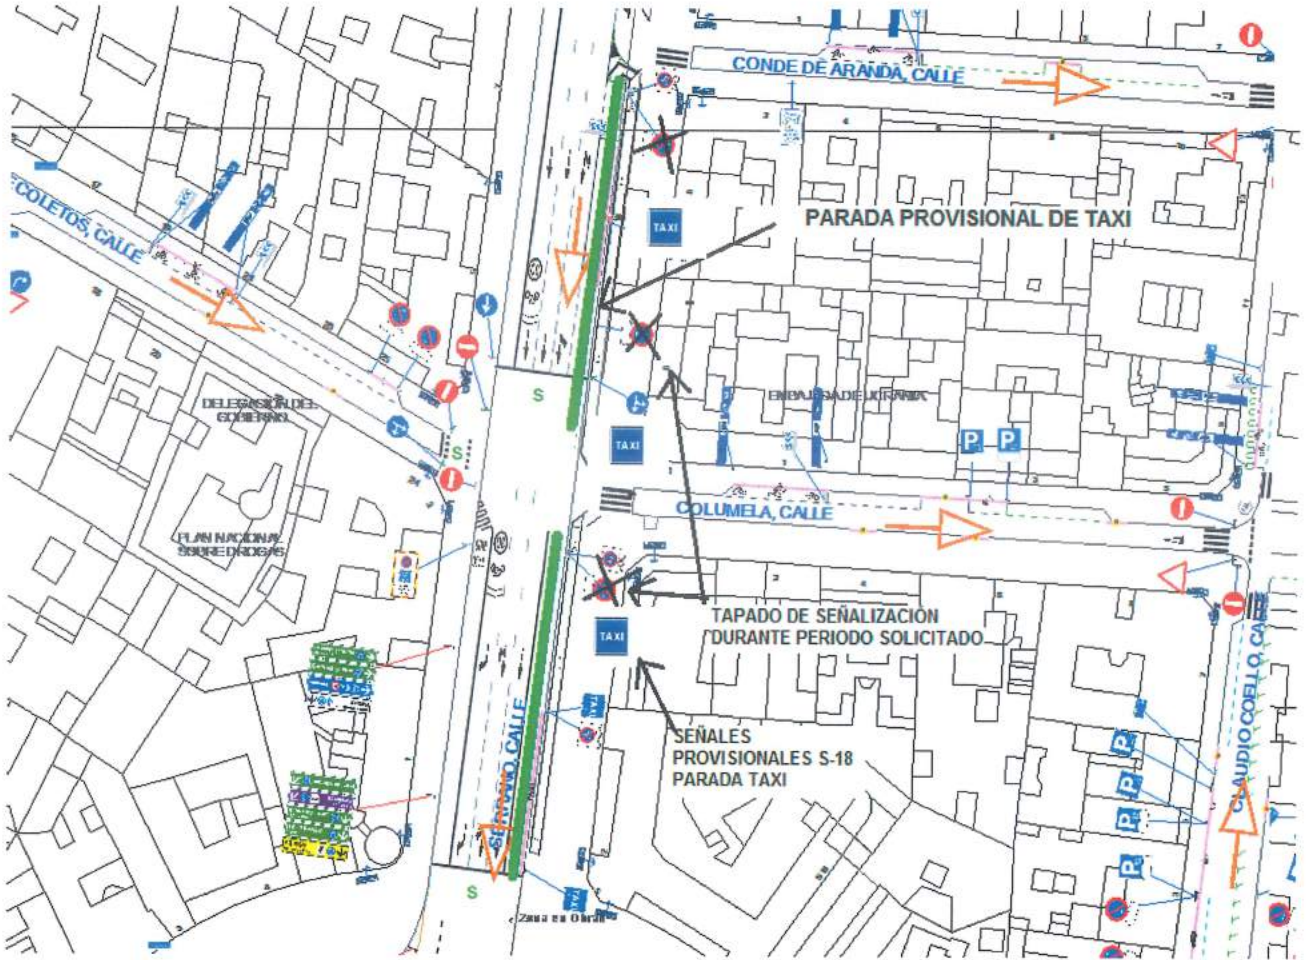

**RESUELVO**

**Autorizar la ocupación temporal de la vía pública en la zona reservada para el estacionamiento en la calle Génova, 28, calle del Marqués de la Ensenada, 16, calle de Méndez Álvaro, 1 y en la calle Serrano el número 4 y la calle del Conde de Aranda, para la parada provisional de vehículos autotaxis, con motivo de la Campaña de Navidad, desde el día 1 de diciembre de 2016 hasta el 15 de enero de 2017.**

Calle Génova y Marqués de la Ensenada

Calle de Méndez Álvaro, 1

Calle Serrano